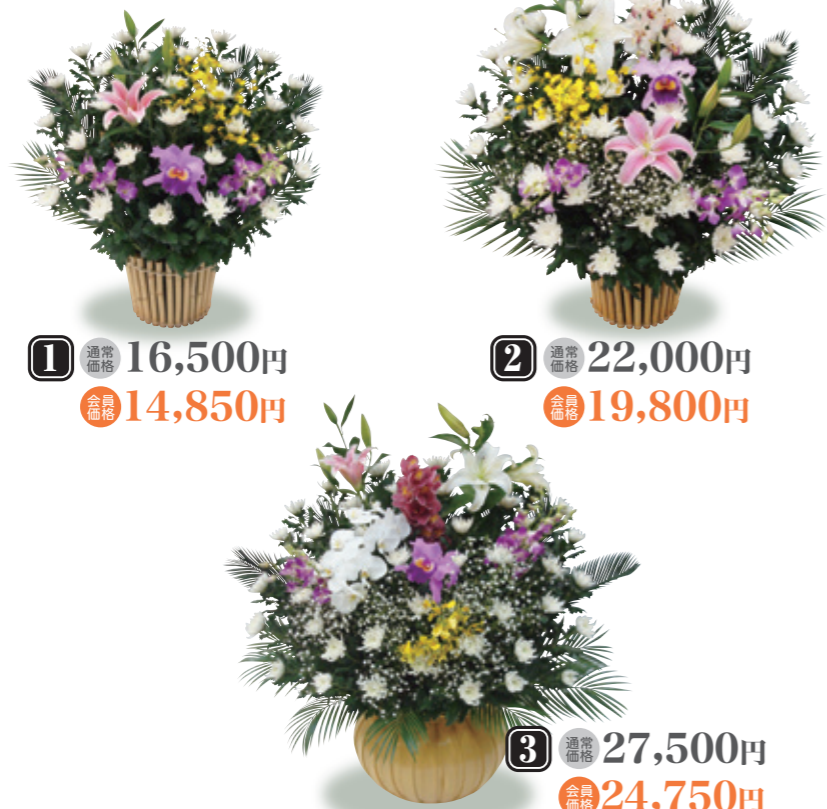

大切な人との別れを飾る

故人と過ごす最後の時間に気持ちと共に添える。

生花【一基】 (祭壇脇用竹籠)

エール会員
10% OFF

生花は季節により多少異なる場合がございます。

- ① 通常価格 16,500円
会員価格 14,850円
- ② 通常価格 22,000円
会員価格 19,800円
- ③ 通常価格 27,500円
会員価格 24,750円

※故人様の枕元にお供えする枕花も金額に応じて承り配送いたします。

【グラシア植下仕様】

- ④ 通常価格 16,500円
会員価格 14,850円
- ⑤ 通常価格 22,000円
会員価格 19,800円

【愛ホール石塚仕様】

- ⑥ 通常価格 16,500円
会員価格 14,850円
- ⑦ 通常価格 22,000円
会員価格 19,800円
- ⑧ 通常価格 27,500円
会員価格 24,750円

盛籠【一基】

エール会員
10% OFF
実際の盛籠は写真と多少異なる場合がございます。

- ① 高さ35cm
エール会員 10% OFF
通常価格 16,500円
会員価格 14,850円
- ② 高さ39cm
エール会員 10% OFF
通常価格 16,500円
会員価格 14,850円

- ① 高さ24cm
エール会員 10% OFF
通常価格 11,000円
会員価格 9,900円

- ① 通常価格 11,000円
会員価格 9,900円
- ② 通常価格 16,500円
会員価格 14,850円